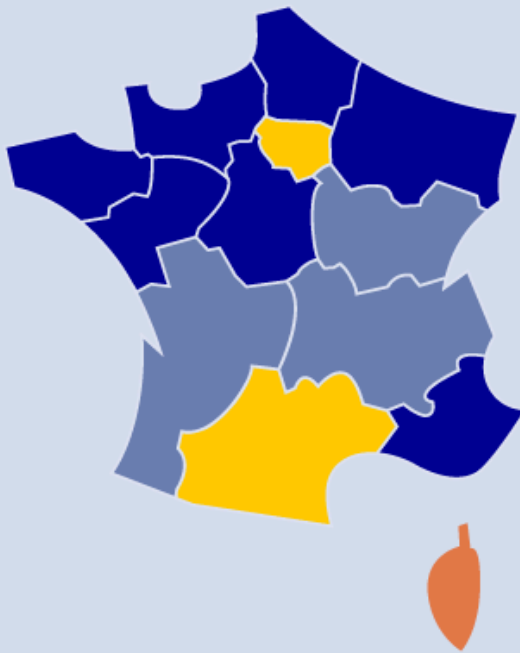

Service-Public.fr

Le site officiel de l'administration française

Calendrier scolaire

Vacances d'hiver 2025 : les dates zone par zone

Publié le 10 janvier 2025 - Direction de l'information légale et administrative (Premier ministre)

Écoles, collèges, lycées : les vacances scolaires d'hiver dépendent de la zone où se situe l'établissement scolaire. Retrouvez toutes les dates avec l'infographie de *Service-Public.fr*.

Infographie - Les dates des vacances d'hiver 2025

Actu

Vacances d'hiver 2025

Zone A

Besançon, Bordeaux, Clermont-Ferrand, Dijon, Grenoble, Limoges, Lyon, Poitiers.

Zone B

Aix-Marseille, Amiens, Caen, Lille, Nancy-Metz, Nantes, Nice, Orléans-Tours, Reims, Rennes, Rouen, Strasbourg.

Zone C

Créteil, Montpellier, Paris, Toulouse, Versailles.

Corse

FÉVRIER

S	8	Jacqueline	
D	9	Apolline	
L	10	Arnaud	07
M	11	N.D. de Lourdes	
M	12	Félix	○
J	13	Mardi gras	
V	14	Cendres	
S	15	Claude	
D	16	Julienne	
L	17	Alexis	08
M	18	Bernadette	
M	19	Gabin	